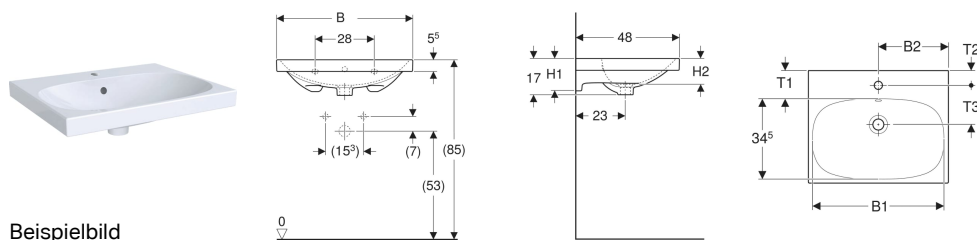

Geberit Acanto Waschtisch

Eigenschaften

- Unterbaufähig

Technische Daten

Werkstoff

Sanitärkeramik

Art.-Nr.	Mix & Match	Farbe / Oberfläche	Hahnloch	Überlauf	B	B1	B2	Breite Unterschrank	H	H1	H2	T	T1	T2	T3	VE 1
501.880.00.1	Ja	weiß	links und rechts	sichtbar	120 cm	117 cm	30 cm	119 cm	17 cm	15.5 cm	13 cm	48 cm	12 cm	6 cm	17 cm	1 St.
501.880.00.2	Ja	weiß / KeraTect	links und rechts	sichtbar	120 cm	117 cm	30 cm	119 cm	17 cm	15.5 cm	13 cm	48 cm	12 cm	6 cm	17 cm	1 St.
501.880.00.3 *	Ja	weiß	ohne	sichtbar	120 cm	117 cm	- cm	119 cm	17 cm	15.5 cm	13 cm	48 cm	12 cm	- cm	- cm	1 St.
501.880.00.4 *	Ja	weiß / KeraTect	ohne	sichtbar	120 cm	117 cm	- cm	119 cm	17 cm	15.5 cm	13 cm	48 cm	12 cm	- cm	- cm	1 St.
501.880.00.5 *	Ja	weiß	links und rechts	ohne	120 cm	117 cm	30 cm	119 cm	17 cm	15.5 cm	13 cm	48 cm	12 cm	6 cm	17 cm	1 St.
501.880.00.6 *	Ja	weiß / KeraTect	links und rechts	ohne	120 cm	117 cm	30 cm	119 cm	17 cm	15.5 cm	13 cm	48 cm	12 cm	6 cm	17 cm	1 St.
501.880.00.7 *	Ja	weiß	ohne	ohne	120 cm	117 cm	- cm	119 cm	17 cm	15.5 cm	13 cm	48 cm	12 cm	- cm	- cm	1 St.
501.880.00.8 *	Ja	weiß / KeraTect	ohne	ohne	120 cm	117 cm	- cm	119 cm	17 cm	15.5 cm	13 cm	48 cm	12 cm	- cm	- cm	1 St.
500.620.01.2	Ja	weiß	mittig	sichtbar	60 cm	57 cm	60 cm	59.5 cm	17 cm	15 cm	12 cm	48 cm	11.5 cm	6.5 cm	16.5 cm	1 St.
500.620.01.8	Ja	weiß / KeraTect	mittig	sichtbar	60 cm	57 cm	30 cm	59.5 cm	17 cm	15 cm	12 cm	48 cm	11.5 cm	6.5 cm	16.5 cm	1 St.
500.621.01.2		weiß	mittig	sichtbar	65 cm	61.5 cm	32.5 cm	64 cm	17 cm	15 cm	12 cm	48 cm	11.5 cm	6.5 cm	16.5 cm	1 St.
500.621.01.8		weiß / KeraTect	mittig	sichtbar	65 cm	61.5 cm	32.5 cm	64 cm	17 cm	15 cm	12 cm	48 cm	11.5 cm	6.5 cm	16.5 cm	1 St.